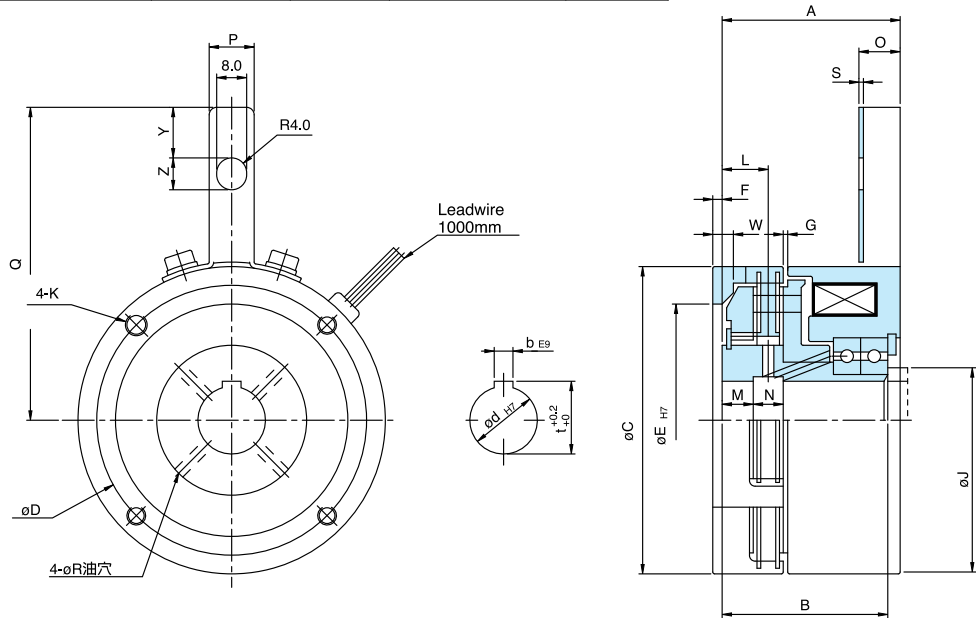

MWJ Series

濕式多板離合器 Wet Multi-plate Clutch

產品規格表 SPECIFICATIONS:

型號 Model	動摩擦轉距 Dynamic Friction Torque kgm(Nm)	靜摩擦轉距 Static Friction Torque kgm(Nm)	電壓 (DC-V) Voltage	功率 Power	最高轉速 (rpm) Maximum number of turns	重量 (kg) Weight
MWJ0S6AA	0.6(6.0)	1.2(12)	24V	15W	4400	1.0

型 式	R 寸	A	B	C	D	E	F	G	J	K	L	M	N	O	P	Q	R	S	W	Y	Z	d	b	t
MWJ0S6AA		41	37.4	73	63	54	2.5	1.0	24	M4	8.5	3	11	11	12	79	3	1.2	4.5	13.5	8.5	16	5	18

MWI Series

濕式多板煞車器 Wet Multi-plate Brake

產品規格表 SPECIFICATIONS:

型號 Model	動摩擦轉距 Dynamic Friction Torque kgm(Nm)	靜摩擦轉距 Static Friction Torque kgm(Nm)	電壓 (DC-V) Voltage	功率 Power	最高轉速 (rpm) Maximum number of turns	重量 (kg) Weight
MWI0S6AA	0.6(6.0)	1.2(12)	24	7W	4000	0.6

型 式	R 寸	A	B	C	D	E	F	G	H	J	K	L	M	N	O	P	Q	R	S	X	Y	d	b	t
MWI0S6AA		29	8.5	72	72	36	48	2	8	4	M5	14.5	3	20	0.5	6	M5	3	3	29	24	16	5	18.5