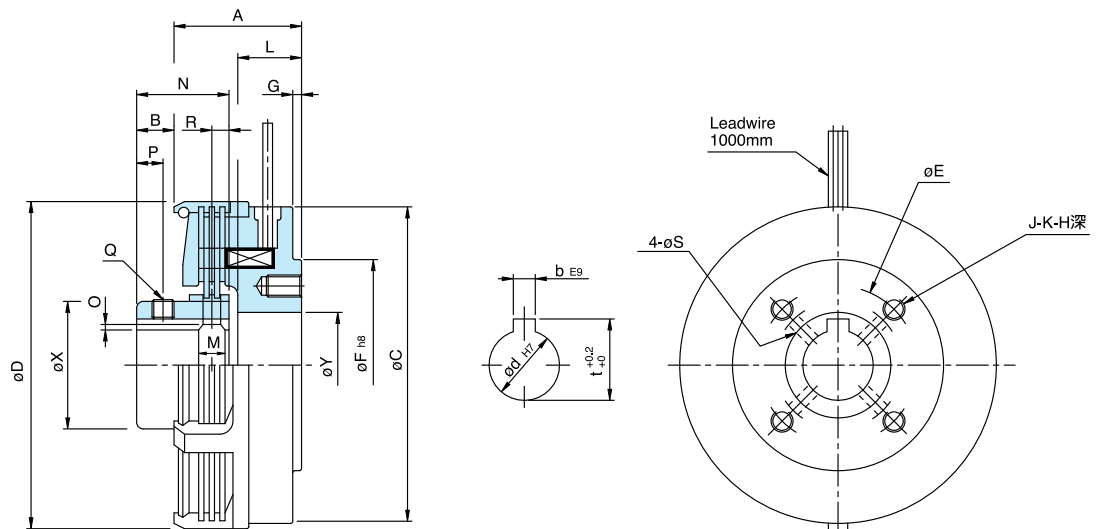

MWJ Series

濕式多板離合器 Wet Multi-plate Clutch

產品規格表 SPECIFICATIONS:

型號 Model	動摩擦轉距 Dynamic Friction Torque kgm(Nm)	靜摩擦轉距 Static Friction Torque kgm(Nm)	電壓 (DC-V) Voltage	功率 Power	最高轉速 (rpm) Maximum number of turns	重量 (kg) Weight
MWJ0S6AA	0.6(6.0)	1.2(12)	24V	15W	4400	1.0

型 式	R 寸	A	B	C	D	E	F	G	J	K	L	M	N	O	P	Q	R	S	W	Y	Z	d	b	t
MWJ0S6AA		41	37.4	73	63	54	2.5	1.0	24	M4	8.5	3	11	11	12	79	3	1.2	4.5	13.5	8.5	16	5	18

MWI Series

濕式多板煞車器 Wet Multi-plate Brake

產品規格表 SPECIFICATIONS:

型號 Model	動摩擦轉距 Dynamic Friction Torque kgm(Nm)	靜摩擦轉距 Static Friction Torque kgm(Nm)	電壓 (DC-V) Voltage	功率 Power	最高轉速 (rpm) Maximum number of turns	重量 (kg) Weight
MWI0S6AA	0.6(6.0)	1.2(12)	24	7W	4000	0.6

型 式	R 寸	A	B	C	D	E	F	G	H	J	K	L	M	N	O	P	Q	R	S	X	Y	d	b	t
MWI0S6AA		29	8.5	72	72	36	48	2	8	4	M5	14.5	3	20	0.5	6	M5	3	3	29	24	16	5	18.5