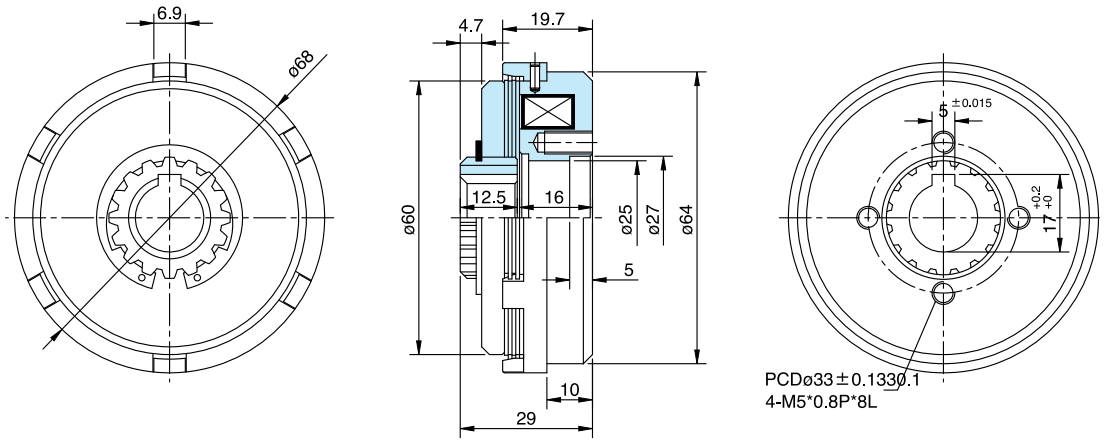

MBO Series

濕式多板煞車器 Wet Multi-plate Brake

產品規格表 SPECIFICATIONS:

型號 Model	電壓 (DC-V) Voltage	功率 Power at 20°C	動摩擦轉距 Dynamic Friction Torque kgm(Nm)	靜摩擦轉距 Static Friction Torque kgm(Nm)	重量 (kg) Weight
MBO0S5AA	12V	7.2W	0.5(5.0)	1.0(10)	0.4

MCO Series

濕式多板離合器 Wet Multi-plate Clutch

產品規格表 SPECIFICATIONS:

型號 Model	電壓 (DC-V) Voltage	功率 Power at 20°C	動摩擦轉距 Dynamic Friction Torque kgm(Nm)	靜摩擦轉距 Static Friction Torque kgm(Nm)	重量 (kg) Weight
MCO0S5AA	12V	7.8W	0.5(5.0)	1.0(10)	0.4