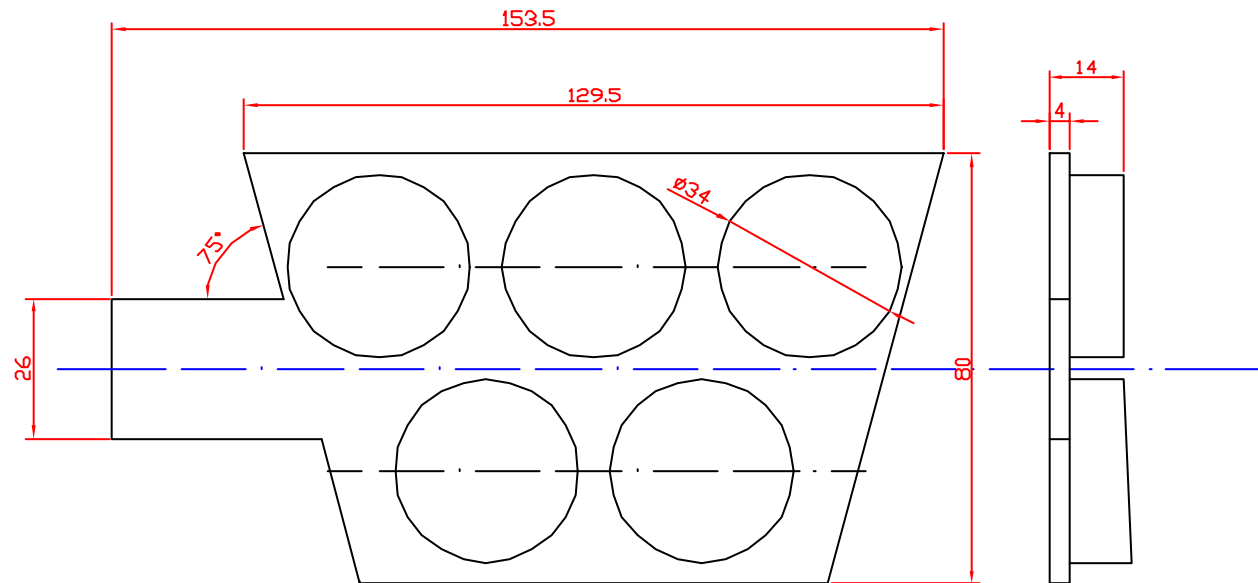

# INDUSTRIAL CLUTCH PARTS LTD

Industrial Clutch Parts Ltd  
Telephone: +44 (0) 1663 734 627  
Email: [sales@icpltd.co.uk](mailto:sales@icpltd.co.uk), Website: [www.icpltd.co.uk](http://www.icpltd.co.uk)