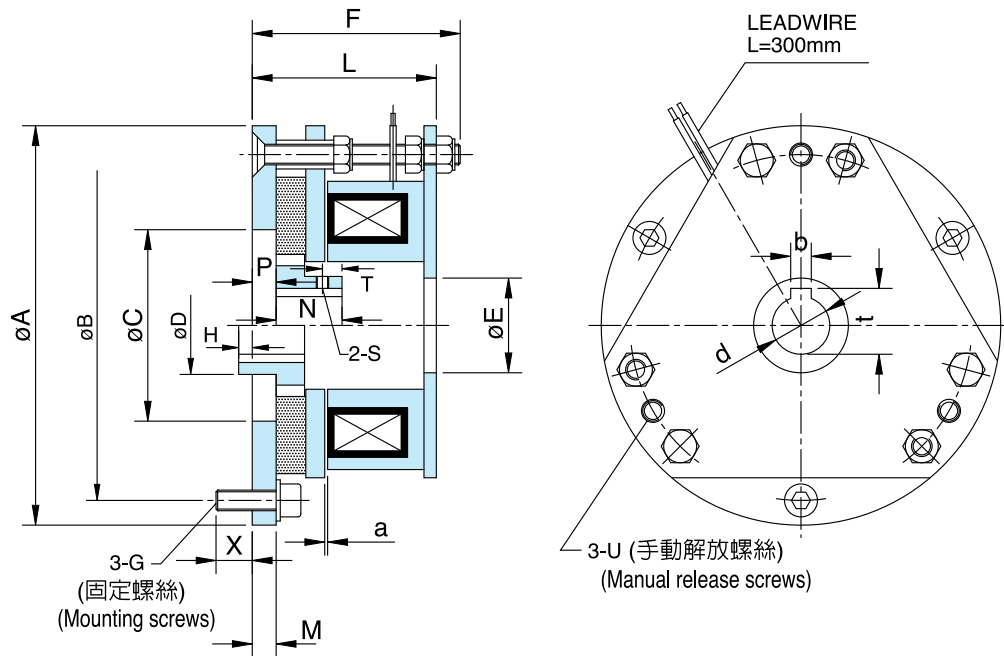

## 安全煞車 Power Off Brake

型號 MODEL	ABN0S2AA	ABN0S4AA	ABN0S8AA	
靜摩擦轉距 Static Friction Torque [kgm](Nm)	0.2 (2.0)	0.4 (4.0)	0.8 (8.0)	
慣性矩 $GD^2$ (kgfm <sup>2</sup> )	$6 \times 10^{-5}$	$10 \times 10^{-5}$	$35 \times 10^{-5}$	
電壓 Voltage DC-V	24	24	24	
功率 Power [24V](W) at 20°C	12	15.5	19	
外型尺寸 Exterior dimensions	A	84.8	97	120
	B	74	85	108
	C	44	46.5	68
	D	24	24	32
	E	20	23	40
	F	51	50.5	55.5
	G		M5	
	H	5.7	4.5	11
	L	42.5	44.7	49.1
	M	4.8	5.8	5.7
	N	16	16	25
	P	2.8	4	
	S	M3		M4
	T	4		7
	U	M4*35L	M5*35L	M5*40L
	X	7.8	8.8	8.8
a	0.2	0.2	0.2	
d	12	14	19	
b	4	5		
t	13.8	16.3	21	
重量 Weight (kg)	0.8	1.0	1.5	
保護素子 Protective band	470KD07			