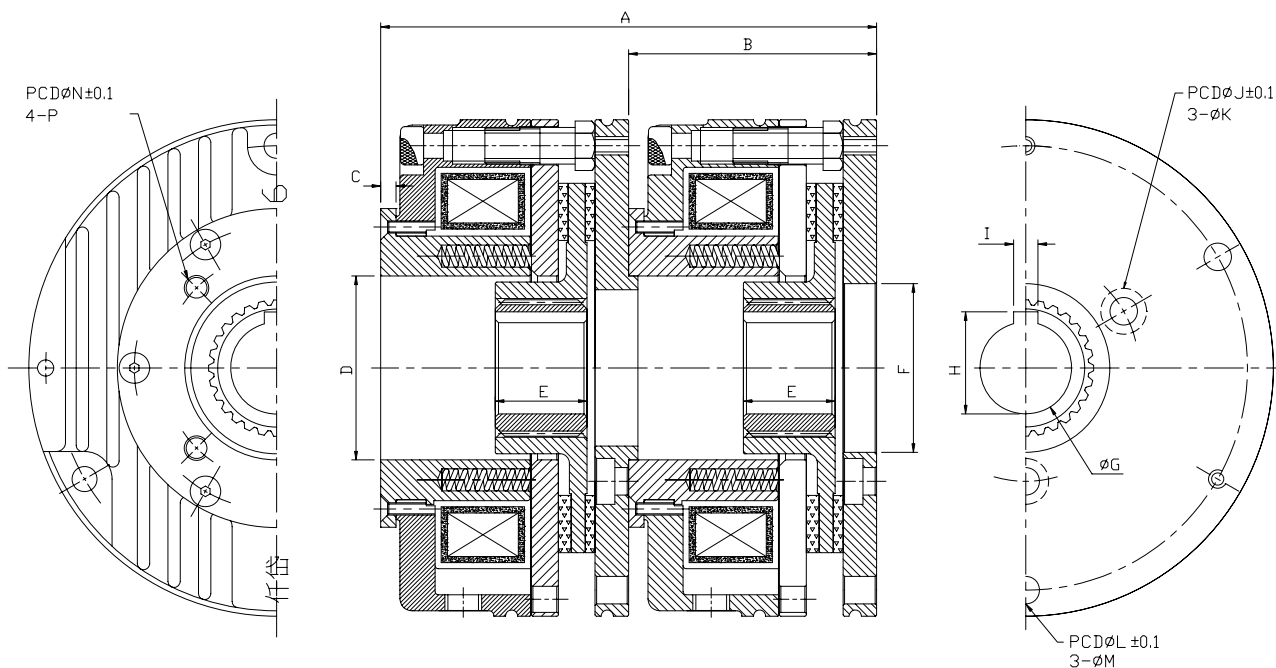

ABD Series

安全雙煞車 Power Off Brake- Double

型號 MODEL	ABD006AA	ABD008AA	ABD015AA	
靜摩擦轉距[kgm](Nm)	6.0 (60)	8.0 (80)	15 (150)	
慣性距 GD ² (kgfm ²)*10 ⁻³	3.0	7.6	14.84	
電壓 DC-V	(24) (90) (190)			
功率 [24V](W) at 20°C	50	65	85	
外型尺寸	A	162.2	181.6	203.8
	B	81.1	90.8	101.9
	C	5	5	6
	D	φ 60	φ 70	φ 80
	E	30	30	35
	F	φ 55	φ 65	φ 75
	G	30 ^{-0.01/-0.02}	30 ^{-0.01/-0.02}	30 ^{-0.01/-0.02}
	H	33.3 ^{+0.2/+0}	33.3 ^{+0.2/+0}	33.3 ^{+0.2/+0}
	I	8 ^{-0.015/-0.025}	8 ^{-0.015/-0.025}	8 ^{-0.015/-0.025}
	J	φ 74	φ 84	φ 100
	K	φ 9	φ 9	φ 9
	L	φ 145	φ 170	φ 196
	M	φ 9	φ 9	φ 9
	N	φ 74	φ 85	φ 100
P	M8	M8	M8	
重量 (kg)				
保護素子	GD80KD14			