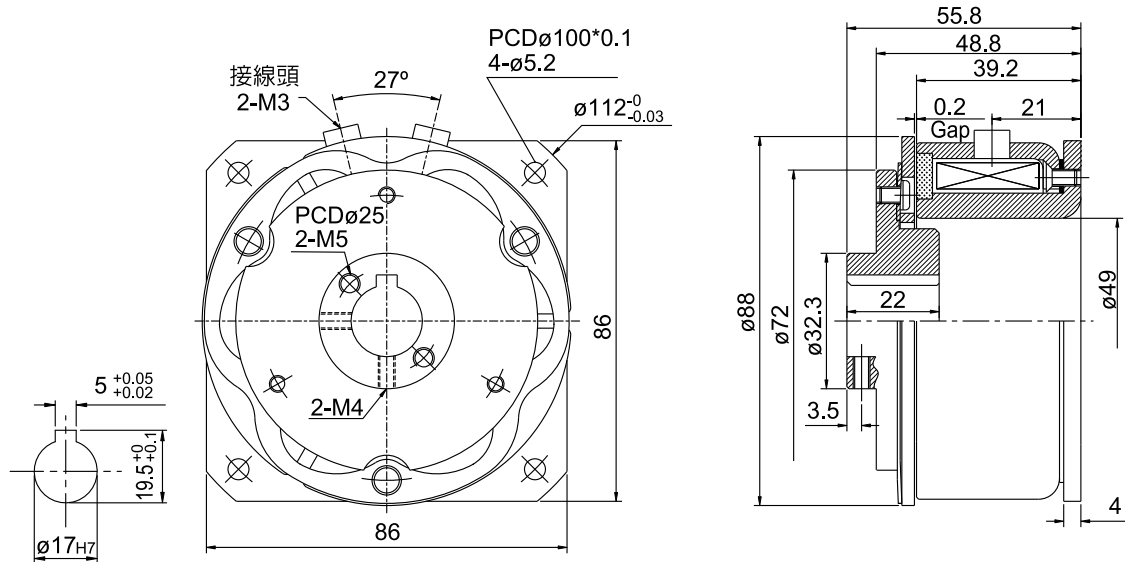

CBB1S8AA

乾式單板電磁式煞車器 Dry Single-Plate Magnetic Brake

產品規格表 SPECIFICATIONS:

型號 Model	靜摩擦轉距 Static Torque kgm(Nm)	電流 Current	電壓 Voltage	消耗功率 Power at 75°C	慣性矩(煞車板側) GD ² (Plate)	重量 (kg) Weight
CBB1S8AA	1.5 kgm	0.66A	24VDC	15.8W	9.15 kgfcm ²	1.2

CBO1S8AA

乾式單板電磁式離合器 Dry Single-Plate Magnetic Clutch

產品規格表 SPECIFICATIONS:

型號 Model	靜摩擦轉距 Static Torque kgm(Nm)	電流 Current	電壓 Voltage	消耗功率 Power at 75°C	慣性矩(電樞側) GD ² (Armature)	慣性矩(電樞板側) GD ² (Plate)	重量 (kg) Weight
CBO1S8AA	1.5 kgm	0.63A	24VDC	15W	11.5 kgfcm ²	2.0 kgfcm ²	1.5